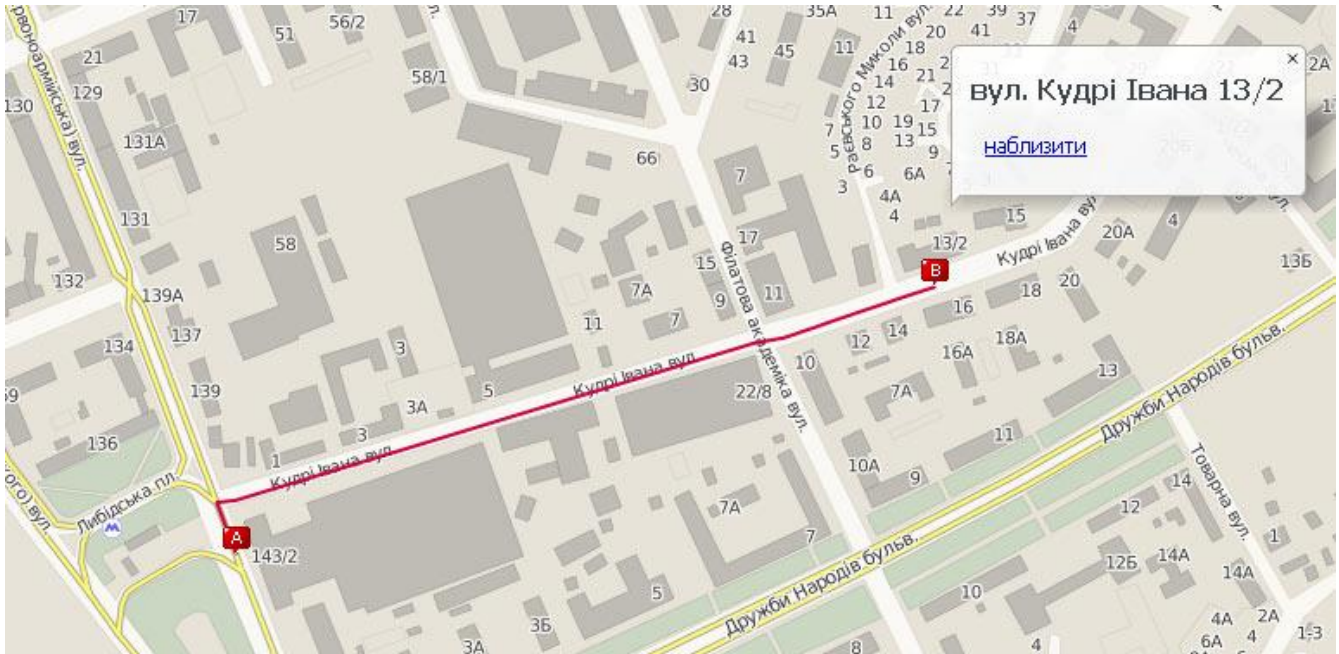

Маршрут зі станції метро “Либідська”

Маршрут зі станції “Дружби народів”

Відвідувачам на власному транспорті: для уникнення труднощів з виїздом зі стоянки біля тренінгового центру, будь ласка, **паркуйтесь перед будинком** вздовж вулиці Івана Кудрі, **не заїжджаючи у двір**.