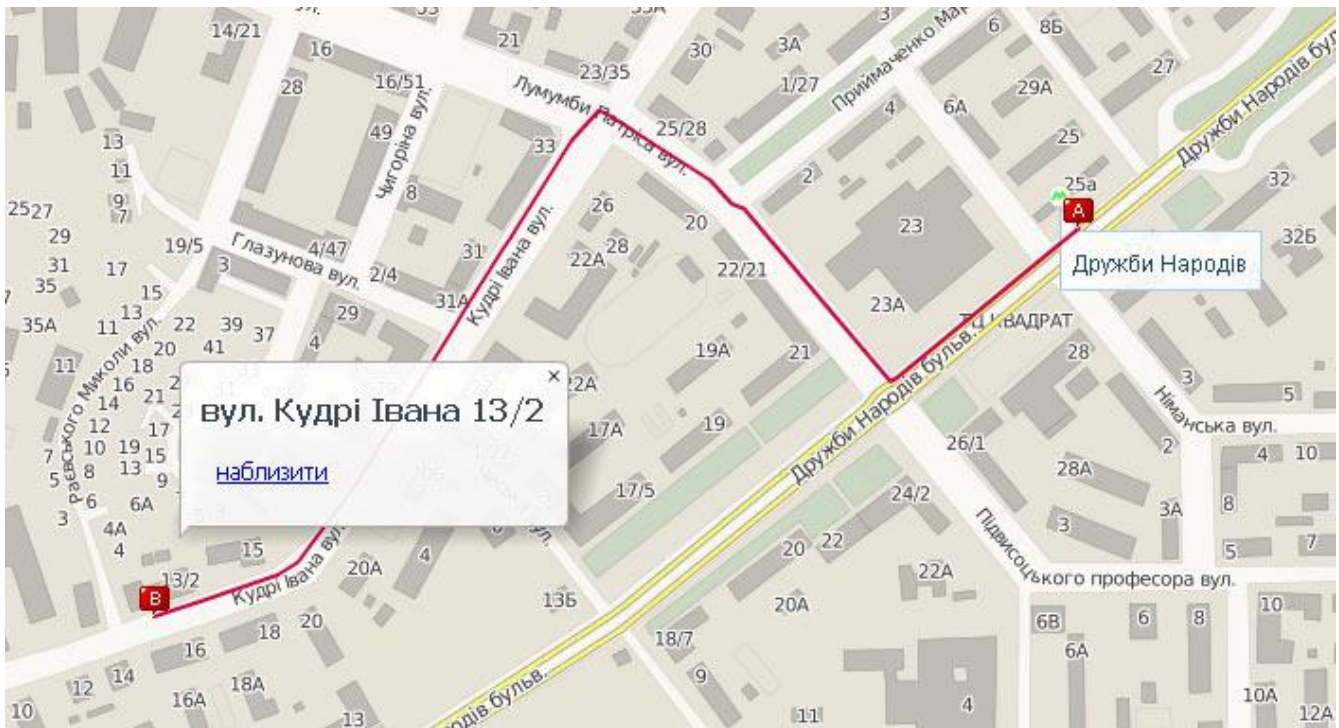

Маршрут зі станції метро “Либідська”

Маршрут зі станції “Дружби народів”

Відвідувачам на власному транспорті: для уникнення труднощів з виїздом зі стоянки біля тренінгового центру, будь ласка, **паркуйтесь перед будинком** вздовж вулиці Івана Кудрі, **не заїжджаючи у двір**.